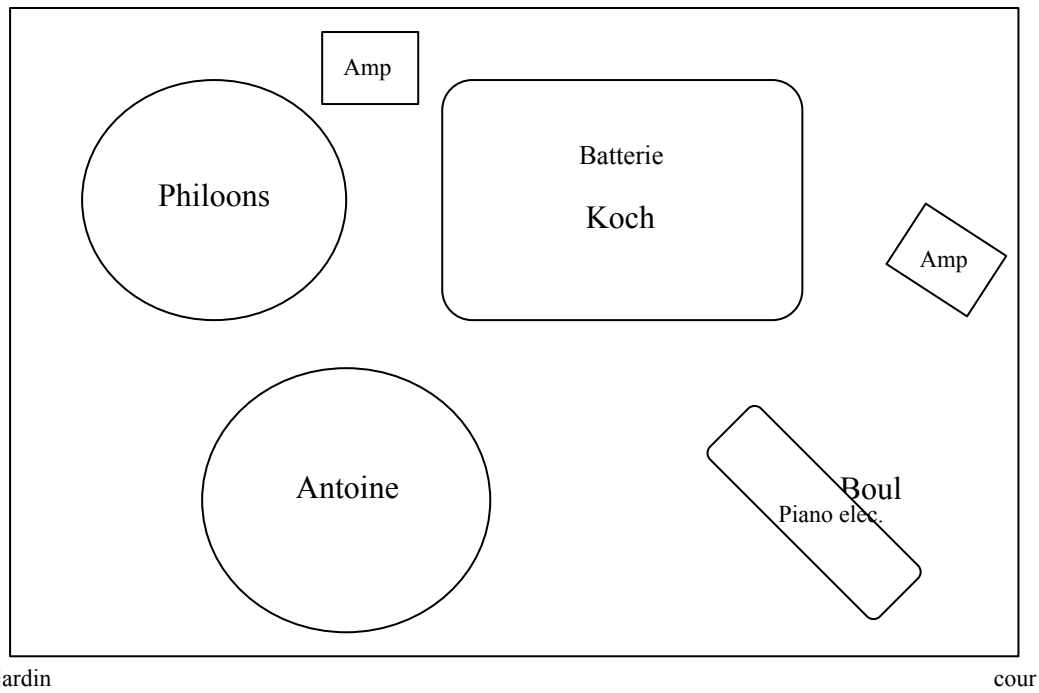

Projet Picasol (accoustique)

Nous avons besoin de :

- un espace scénique d'ouverture 4m / profondeur 3m
- deux chaises sans accoudoirs
- deux prises électriques (pianiste, bassiste)
- quelques lumières sobres (quelques part 64 sans gelat à 50% par ex..)

Saxophones : Antoine / Piano : Boul / Basse : Philoons / Batterie : Koch

Pour toute demande technique : philoons@gmail.com